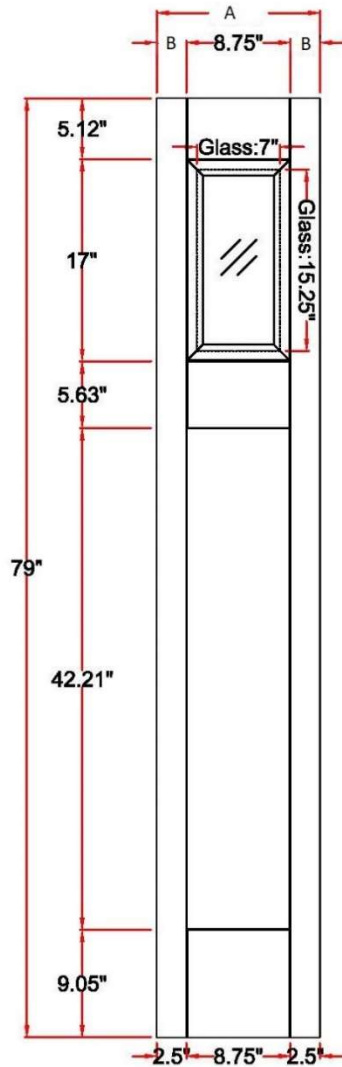

6'8" FIR CRF SL

Size	A	B	FIR	Smooth	Oak	Mahogany
1/0	11-3/4"	1.5"	FIR-CRF-SL-12		-	-
1/2	13-3/4"	2.5"	FIR-CRF-SL-14	-	-	-