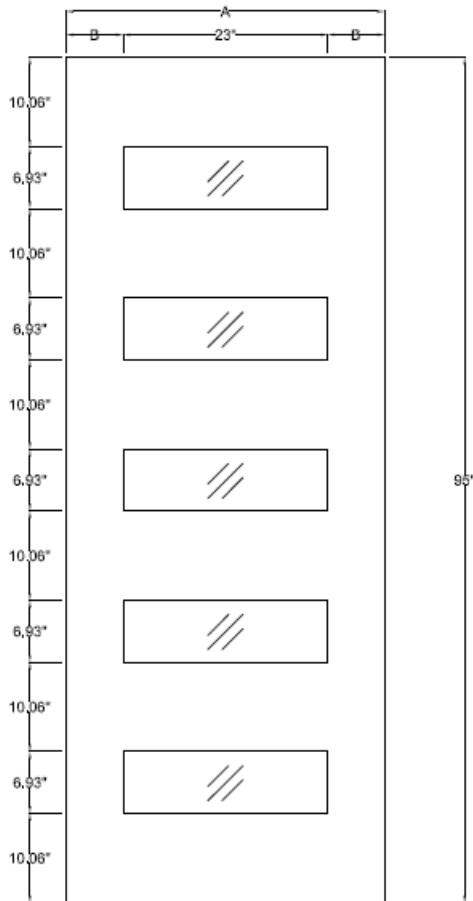

**8' 5L- 5 Glass Lite**

Size	A	B	Smooth	Oak	Mahogany
<b>2/8</b>	31-3/4"	4.375"	-	-	MAH-8-5L-32
<b>2/10</b>	33-3/4"	5.375"	-	-	MAH-8-5L-34
<b>3/0</b>	35-3/4"	6.375"	-	-	MAH-8-5L-36