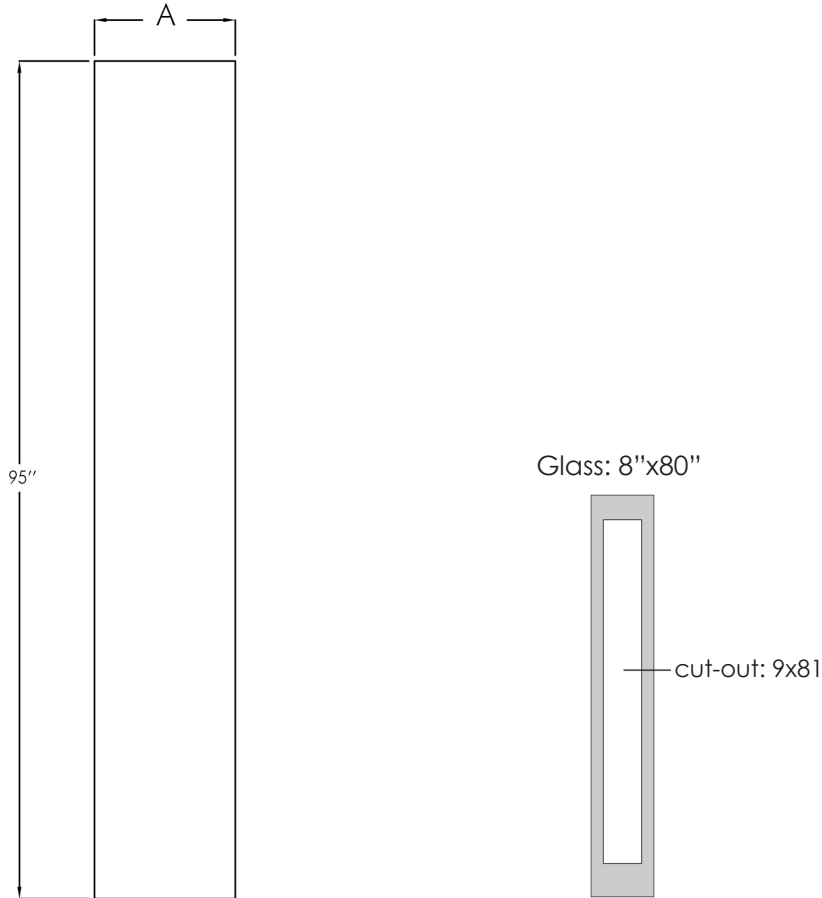

8' FSL - Flush Sidelite

8'

Size	A	B	Smooth	Oak	Mahogany
1/0	11-3/4"	1.425"	SM8-FSL-12	WG8-FSL-12	MAH8-FSL-12
1/2	13-3/4"	2.425"	SM8-FSL-14	WG8-FSL-14	MAH8-FSL-14
1/4	15-3/4"	3.425"	-	-	MAH8-FSL-16